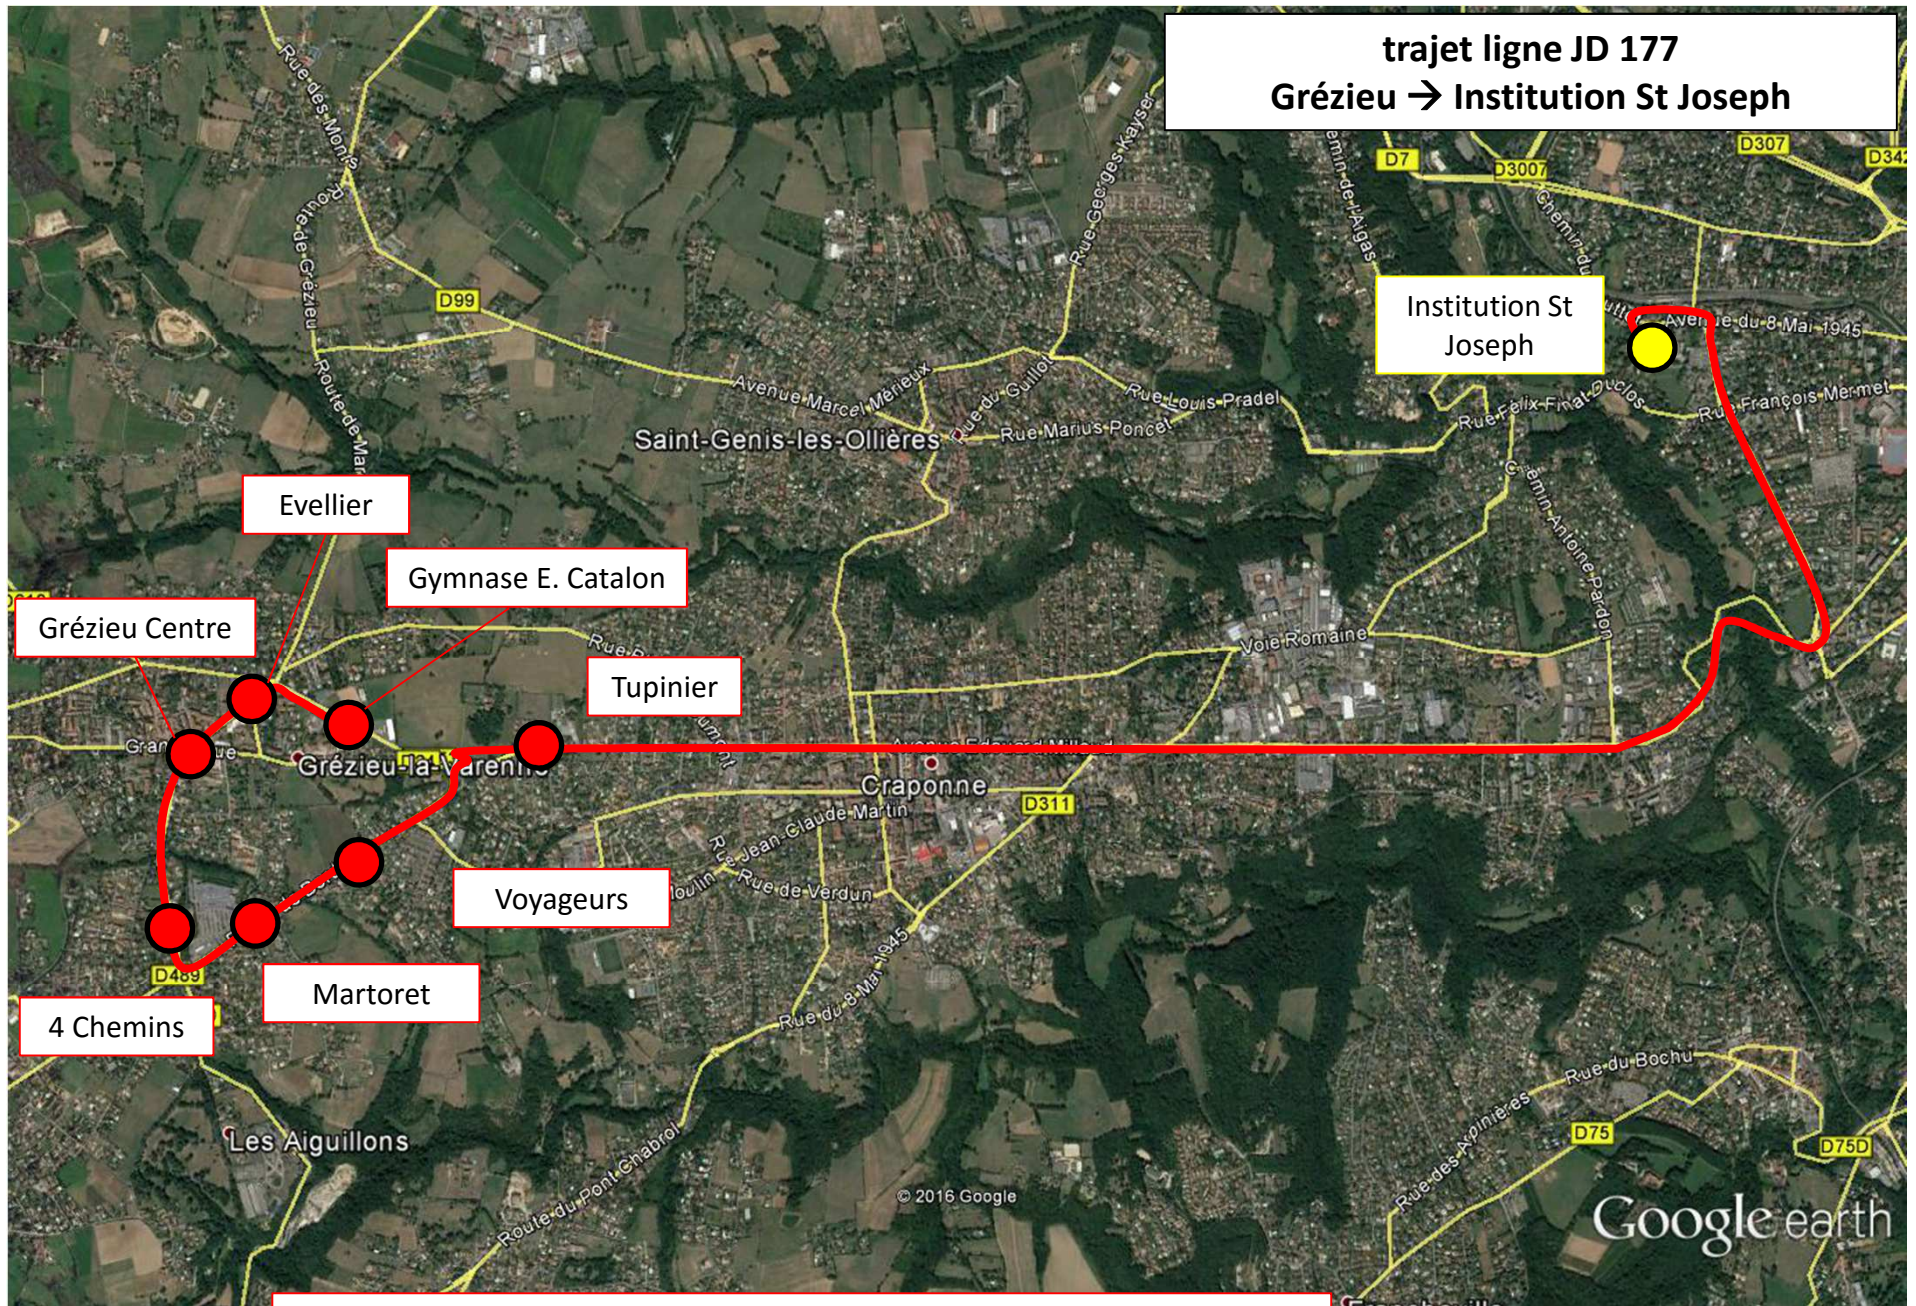

trajet ligne JD 177
Grézieu → Institution St Joseph

— Projet ligne JD 177 Temps de parcours = 30-35 min